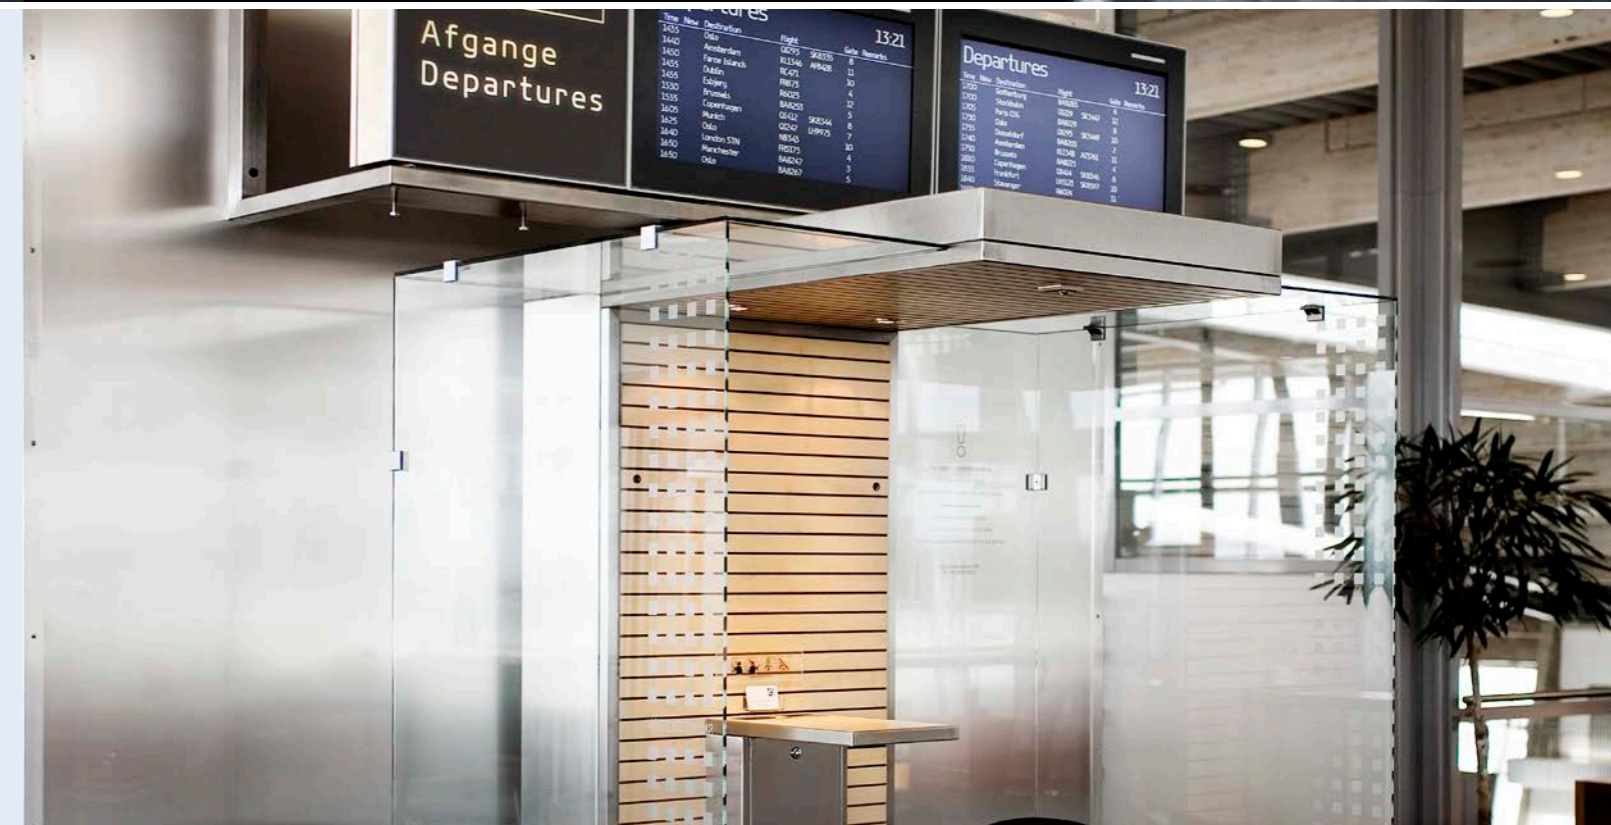

HARGA KOMPETITIF: Dioptimalkan dengan rantai pasokan global yang menjamin kualitas tidak terganggu.

ALASAN MEMILIH RUANG MEROKOK UNTUK BISNIS ANDA

- Memungkinkan perokok dan non-perokok untuk membaur tanpa merasa tidak nyaman atau terganggu dari asap rokok
- Meningkatkan iklim sosial di ruang kerja
- Mengurangi waktu karyawan untuk merokok
- Tidak ada asbak penuh sampah, atau larangan mengotori kantor masuk ke perusahaan karena rokok
- Menggunakan elemen untuk desain yang stylish sesuai tempat kerja
- Mencerminkan citra perusahaan modern yang dapat terlihat dari kesehatan karyawan dan pelanggan
- Menyediakan zona fleksibel untuk perokok tanpa biaya tambahan
- Tidak ada rasa tidak nyaman untuk staf pembersih saat membersihkan ruang merokok modern kami dibandingkan dengan ruang merokok biasa
- Satu-satunya hal yang diperlukan untuk instalasi adalah steker listrik